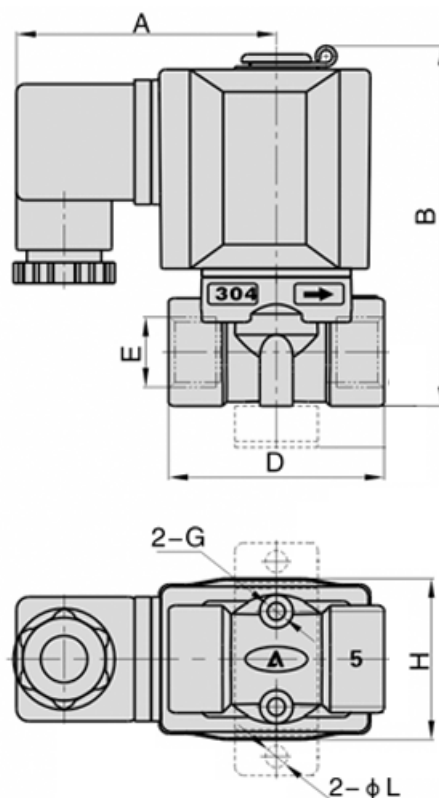

Data Sheet

Article number: 582W03006EG

Description: Fluid ventil - 2/2 NC, D22W03006E - AC24VG
port 1/8" - Lysning 3,0 direkte styret, messing

Measures

A = 52,5

B = 70.7

D = 40

E = G 1/8"

H = 29.3